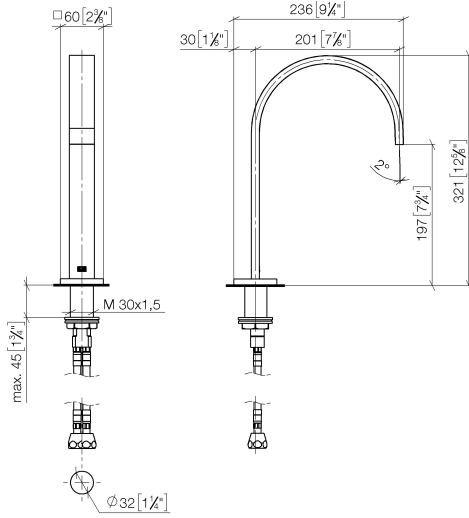

**MEM Bec déverseur pour lavabo, montage sur gorge avec garniture d'écoulement - Dark Chrome**

MEM

13 715 782

- saillie 200 mm
- bec déverseur fixe
- jet rectangulaire enrichi en air
- hauteur de robinetterie 321 mm
- hauteur jusqu'au mousseur 190 mm
- diamètre de percement 35 mm
- 2x flexible de pression M 10 x 1 vissé, étanchéité contrôlée
- rosace 60 x 60 mm
- débit maxi. 5,7 l/min
- sans plomb
- Ce produit contribue au respect des exigences des systèmes d'évaluation des bâtiments écologiques, par exemple LEED®, BREEM®, DGNB

Convient uniquement à un lavabo avec trop-plein.

	Dark Chrome	13 715 782-19
	Chrome	13 715 782-00
	Platine brossé	13 715 782-06
	Platine	13 715 782-08
	Laiton brossé (Or 23cts)	13 715 782-28
	Champagne brossé (Or 22cts)	13 715 782-46
	Champagne (Or 22cts)	13 715 782-47
	Dark Platinum brossé	13 715 782-99

13 715 782  
mm [inches]

**Diagramme de débit**

**Certificats**

GDV\_0400289.

**MEM Bec déverseur pour lavabo, montage sur gorge avec garniture d'écoulement - Dark Chrome**

MEM

13 715 782

Les pièces pour les autres finitions peuvent être trouvées ici : [Chrome](#)